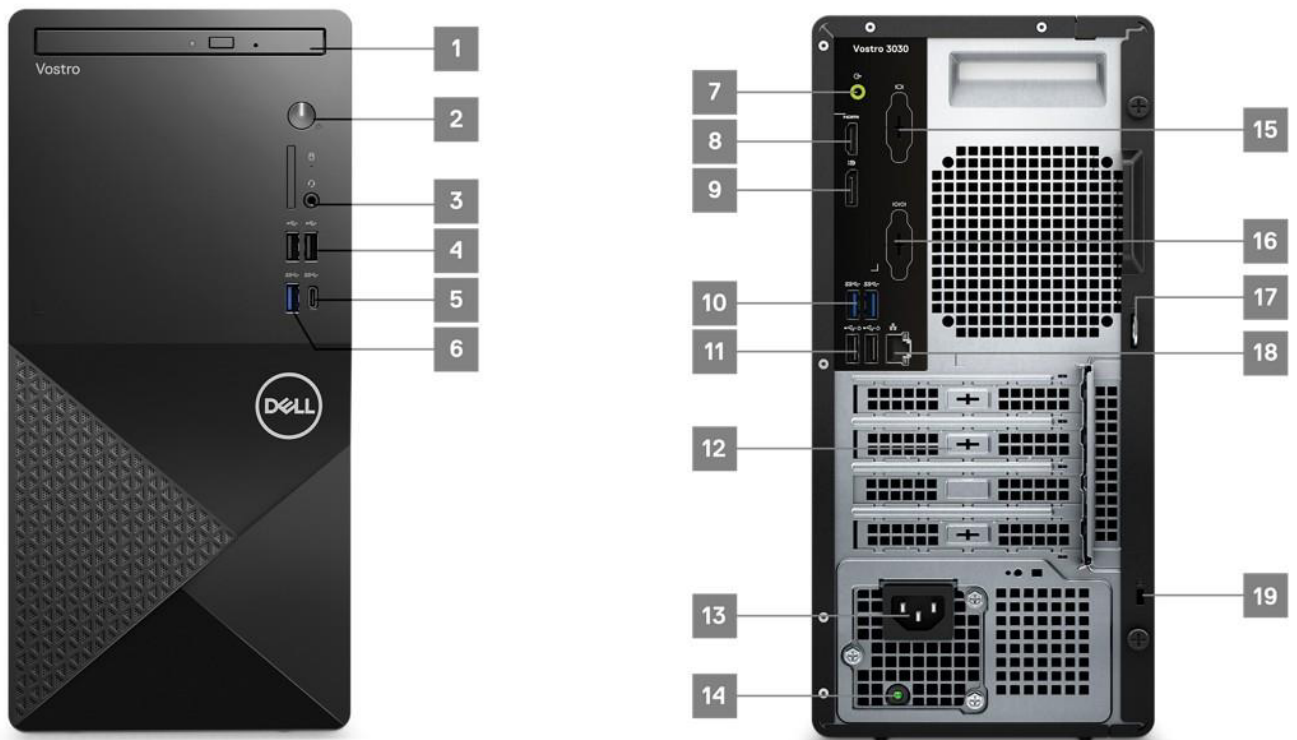

Ports & Slots

- 1** (Optional) Optical disk drive
- 2** Power button
- 3** Combo jack
- 4** 2x USB 2.0 Type-A
- 5** USB 3.2 Gen 1 Type-C
- 6** USB 3.2 Gen 1 Type-A
- 7** Line out
- 8** HDMI 1.4b¹
- 9** Display Port²
- 10** 2x USB 3.2 Gen 1 Type-A