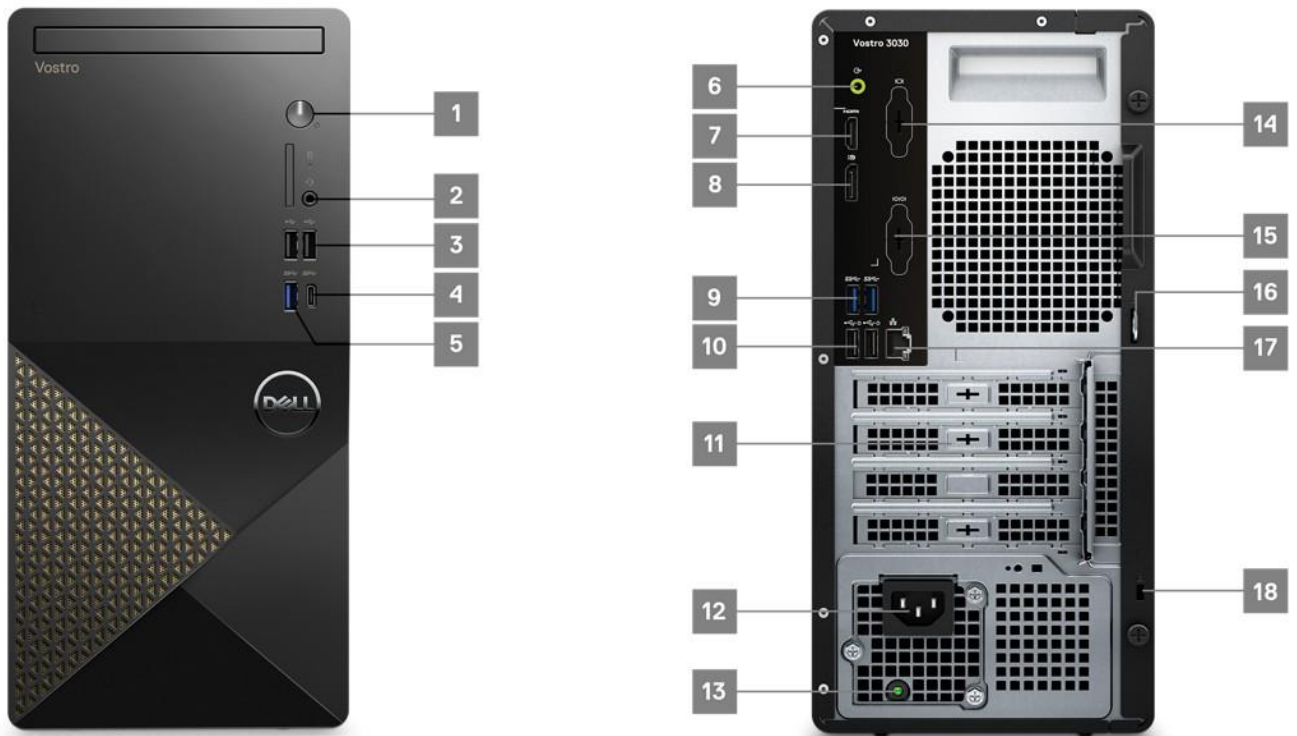

Ports & Slots

China only